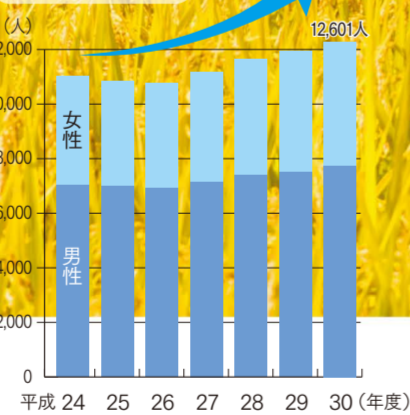

シルバーと呼ばれたくない  
あなたを待っています。

会員入会  
歓迎!

月10日程度、  
週20時間以内  
の就業です。

鹿児島県シルバー人材センター  
平均年齢  
**71.8**歳

地域に貢献したい、もう一度輝きたいと思っている60歳以上の方へ。  
そして、そんな意欲のある人に仕事を頼みたいと思っている方へ

## 期待高まる 銀の卵。

今、日本を支える  
貴重な戦力「銀の卵」として  
元気で意欲のあるシルバー世代が  
注目されています。  
高齢者の皆さん、  
その知識と経験を今こそ社会のために  
活躍の舞台を  
ご用意してお待ちしています。

契約金額の推移

会員数の推移

会員増加数 TOP10

会員は元気でいきいき!

全国統計で一般高齢者に比べセンター会員は「運動器リスク」「認知リスク」の該当率が低くなっています。  
【資料出所】公益財団法人グレイ高齢社会研究財団「生きがい就業の介護予防効果に関する実証研究(平成29年度全体報告書) (平成30年4月)より一部グラフ加工