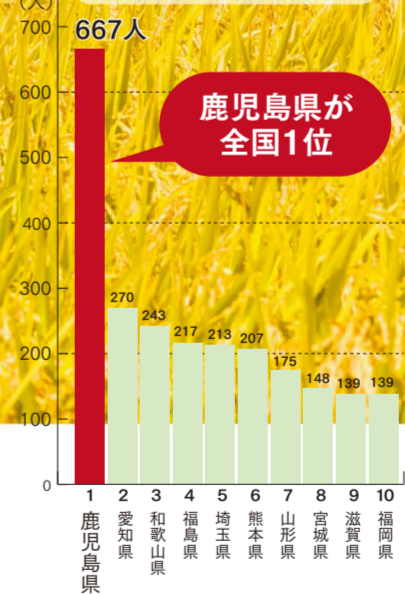

## 期待高まる 銀の卵。

今、日本を支える  
貴重な戦力「銀の卵」として  
元気で意欲のあるシルバー世代が  
注目されています。  
高齢者の皆さん、  
その知識と経験を今こそ社会のために  
活躍の舞台を  
ご用意してお待ちしています。

契約金額の推移

会員数の推移

会員増加数 TOP10

会員は元気でいきいき!

全国統計で一般高齢者に比べセンター会員は「運動器リスク」「認知リスク」の該当率が低くなっています。  
【資料出所】公益財団法人グレイ高齢社会研究財団「生きがい就業の介護予防効果に関する実証研究(平成29年度全体報告書) (平成30年4月)より一部グラフ加工