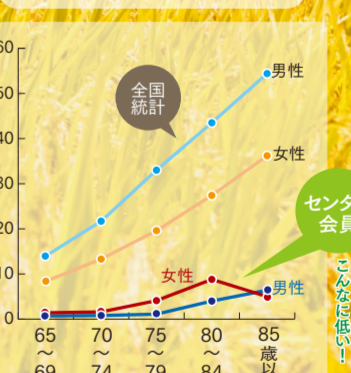

## 期待高まる 銀の卵。

今、日本を支える  
貴重な戦力「銀の卵」として  
元気で意欲のあるシルバー世代が  
注目されています。  
高齢者の皆さん、  
その知識と経験を今こそ社会のために  
活躍の舞台を  
ご用意してお待ちしています。

契約金額の推移

会員数の推移

会員増加数 TOP10

会員は元気でいきいき!

全国統計で一般高齢者に比べセンター会員は「運動器リスク」「認知リスク」の該当率が低くなっています。  
【資料出所】公益財団法人グレイ高齢社会研究財団「生きがい就業の介護予防効果に関する実証研究(平成29年度全体報告書) (平成30年4月)より一部グラフ加工