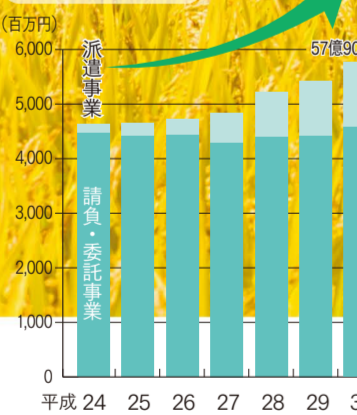

シルバーと呼ばれたくない
あなたを待っています。

会員入会
歓迎!

月10日程度、
週20時間以内
の就業です。

鹿児島県シルバー人材センター
平均年齢
71.8歳

地域に貢献したい、もう一度輝きたいと思っている60歳以上の方へ。
そして、そんな意欲のある人に仕事を頼みたいと思っている方へ

人生も、 多毛作に。

年を重ねても
第二、第三の「生きがい」を見つけ、
人生という畑を
より実りあるものにしませんか。
「誰かのために働き、
頼りにされる」。
そんな生きがいが、
ここでできつと見つかります。

期待高まる 銀の卵。

今、日本を支える
貴重な戦力「銀の卵」として
元気で意欲のあるシルバー世代が
注目されています。
高齢者の皆さん、
その知識と経験を今こそ社会のために
活躍の舞台を
ご用意してお待ちしています。

契約金額の推移