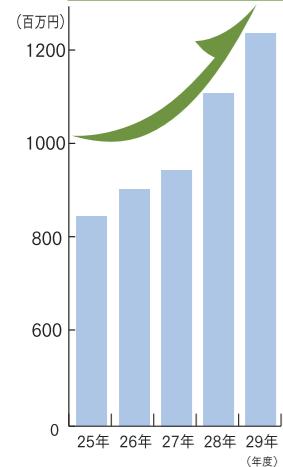

こんなところですよ!

契約金額

全国有数のシルバー人材センターです

会員数

〈概要〉
設立 昭和56年10月
会員数 3,659名/男性2,223名、女性1,436名
(平成31年1月31日現在)
受注件数 26,425件(平成29年度)
契約金額 12億6,552万円(平成29年度)

※当センターは、高齢者雇用安定法に基づき設置されている公益社団法人で、国や鹿児島市の支援を受けて運営しています。

会員数増加数
全国2位