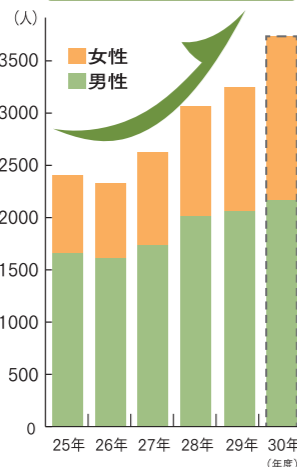

こんなところですよ!

契約金額

全国有数のシルバー人材センターです

会員数

〈概要〉
設立 昭和56年10月
会員数 3,659名/男性2,223名、女性1,436名
(平成31年1月31日現在)
受注件数 26,425件(平成29年度)
契約金額 12億6,552万円(平成29年度)

※当センターは、高齢者雇用安定法に基づき設置されている公益社団法人で、国や鹿児島市の支援を受けて運営しています。

会員数増加数
全国2位